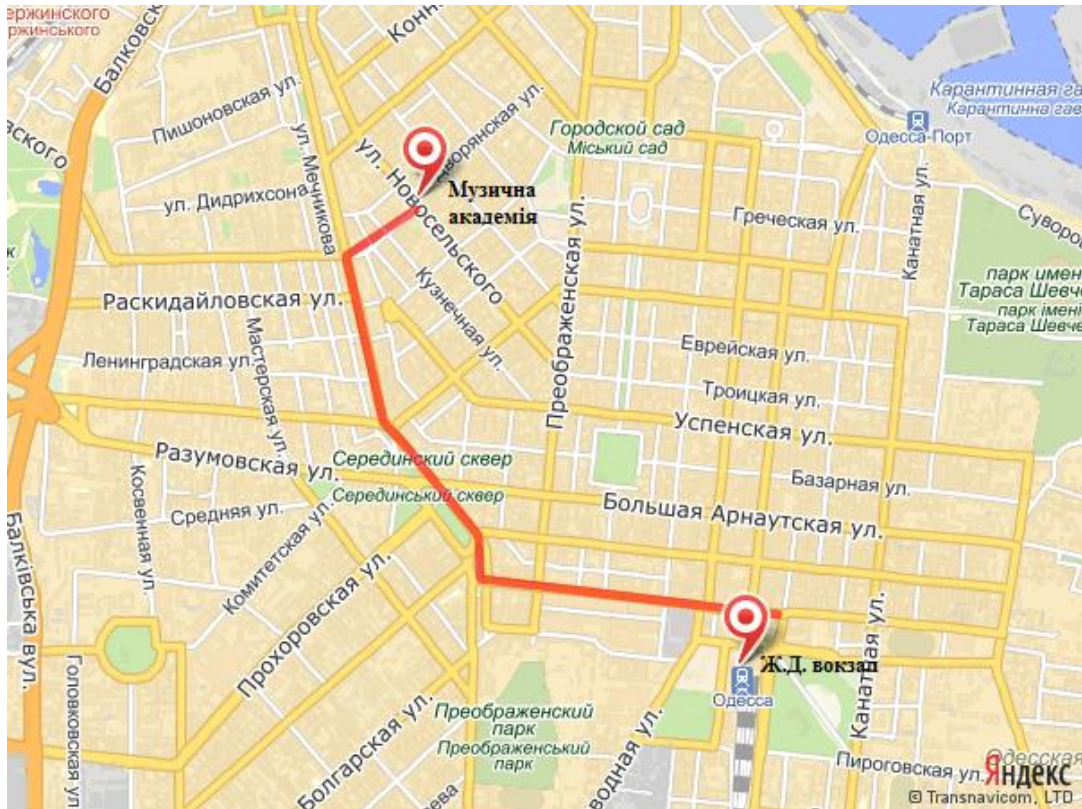

ІНФОРМАЦІЯ ДЛЯ ГОСТЕЙ КОНФЕРЕНЦІЇ:

Адреса ОНМА ім. А. В. Нежданової:

вул. Новосельського 63, на розі вул.Дворянської (напроти Кірхи).

Від Залізничного вокзалу до Музичної академії можна дістатися:

- Маршрутне таксі № 221: від Привокзальної площі до вул. Дворянська (зупиняється біля академії).
- Тролейбус № 7 - від Привокзальної площі до зупинки Ніженська (біля соборної площі)
- Трамвай №28: - зупинка Залізничний вокзал (убік міста) до зупинки вул. Градоначальницька, потім пройти до академії по Лютеранському провулку.

Пересування громадського транспорту можна відстежувати у реальному часі на сайті <http://transport.odessa.ua>

Учасники конференції розміщуються у гуртожитку «Романтика» (220 маршрутною від кінцевої зупинки «Економічний інститут» або від зупинки «Соборна площа» до зупинки «Совіншон-1»).