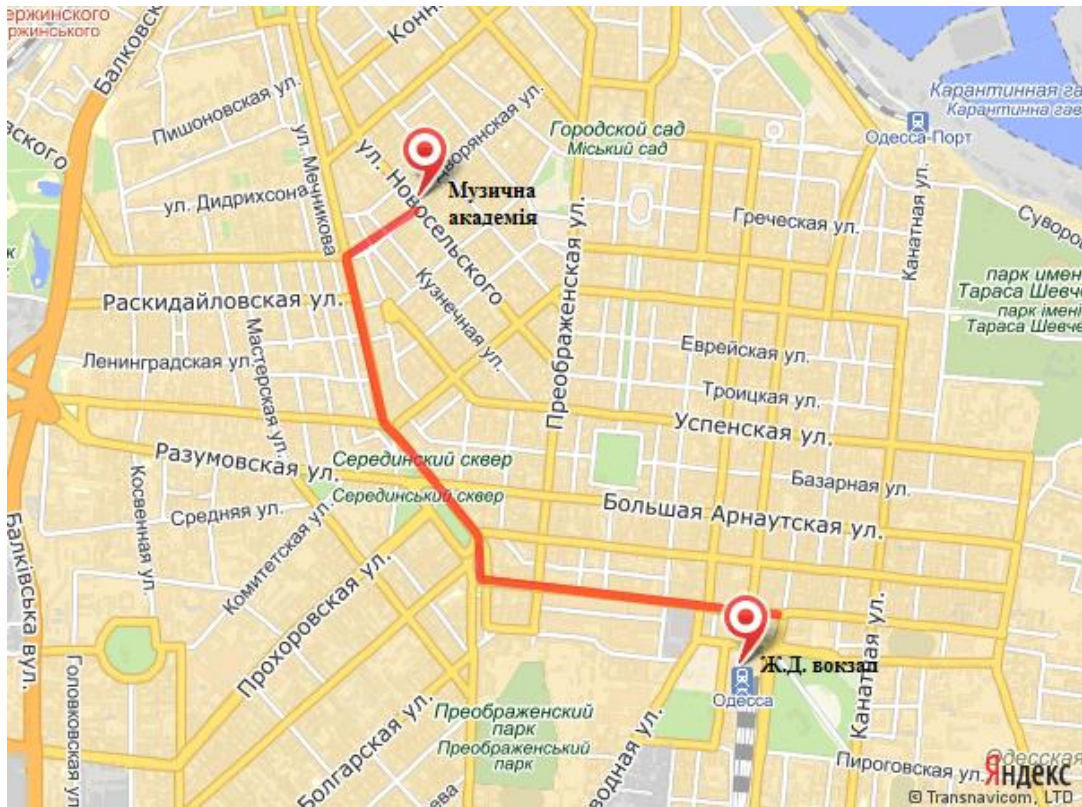

ІНФОРМАЦІЯ ДЛЯ ГОСТЕЙ КОНФЕРЕНЦІЇ:

Адреса ОНМА ім. А. В. Нежданової:

вул. Новосельського 63, на розі вул.Дворянської (напроти Кірхи).

Від Залізничного вокзалу до Музичної академії можна дістатися:

- Маршрутне таксі № 221: від Привокзальної площі до вул. Дворянська (зупиняється біля академії).
- Трамвай №28: - зупинка Залізничний вокзал (убік міста) до зупинки вул. Градоначальницька, потім пройти до академії по Лютеранському провулку.

Пересування громадського транспорту можна відстежувати у реальному часі на сайті <http://transport.odessa.ua>

Учасники конференції розміщуються у гуртожитку ОНМА ім. А.В. Нежданової за адресою вул. Старопортофранківська 71-Б (трамвай № 28 від Залізничного вокзалу до зупинки вул. Градоначальницька, або 3 квартали пішки по Лютеранському провулку від Музичної академії). та у гуртожитку «Романтика» (220 маршрутокою від кінцевої зупинки «Економічний інститут» або від зупинки «Соборна площа» до зупинки «Совіньон-1»).